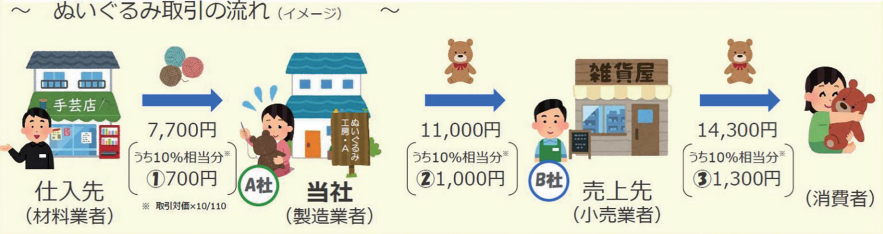

## 「インボイス制度」とは…

- ▶ 買手は、仕入税額控除の適用のために、原則として売手から交付を受けたインボイス（適格請求書）を保存する必要があります。
- ▶ 売手は、インボイスを交付するためには、事前にインボイス発行事業者（適格請求書発行事業者）の登録を受ける必要があり、登録を受けると、課税事業者として消費税の申告が必要となります。

## 「仕入税額控除」とは…

- ▶ 納付する消費税額の計算方法

$$\text{売上げの消費税額 (売上税額)} - \text{仕入れや経費の消費税額 (仕入税額)} = \text{納付する税額 (納付税額)}$$

※ここで差し引く計算が仕入税額控除です。仕入税額控除にはインボイスの保存が必要 → インボイスがなければ**仕入税額控除**ができません。

上記 A 社がインボイスの登録をしなければ…

- ▶ 売上先 B 社にインボイスを交付できず、売上先 B 社はインボイスがなければ仕入税額控除ができません。つまり、B 社の消費税額は  
 交付なし → (売上税額) 1,300 円 - (仕入税額) 0 円 = (納付税額) 1,300 円  
 交付あり → (売上税額) 1,300 円 - (仕入税額) 1,000 円 = (納付税額) 300 円  
 このように、A 社がインボイスを交付しなければ、B 社の納付税額が大きくなります。