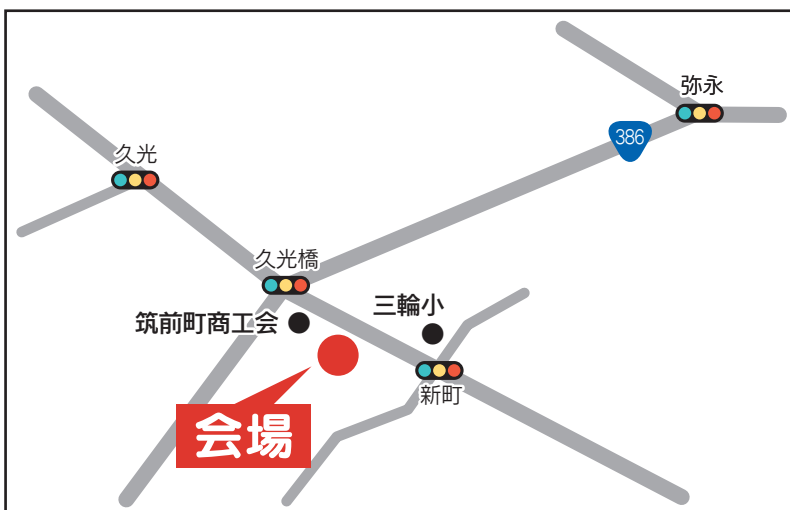

筑前町商工会青年部

筑前やきそば出店

筑前町商工会女性部

アイス・アイスコーヒー出店

今まで知らなかった企業のあれこれを知ることができるかもしれません。

これを機会に地元の企業と交流を深めてみませんか。

皆様のご来場お待ちしております！

### 会場へのアクセス

新町バス停より徒歩5分

駐車場：有り

台数に限りがございますので公共交通機関をご利用下さい。